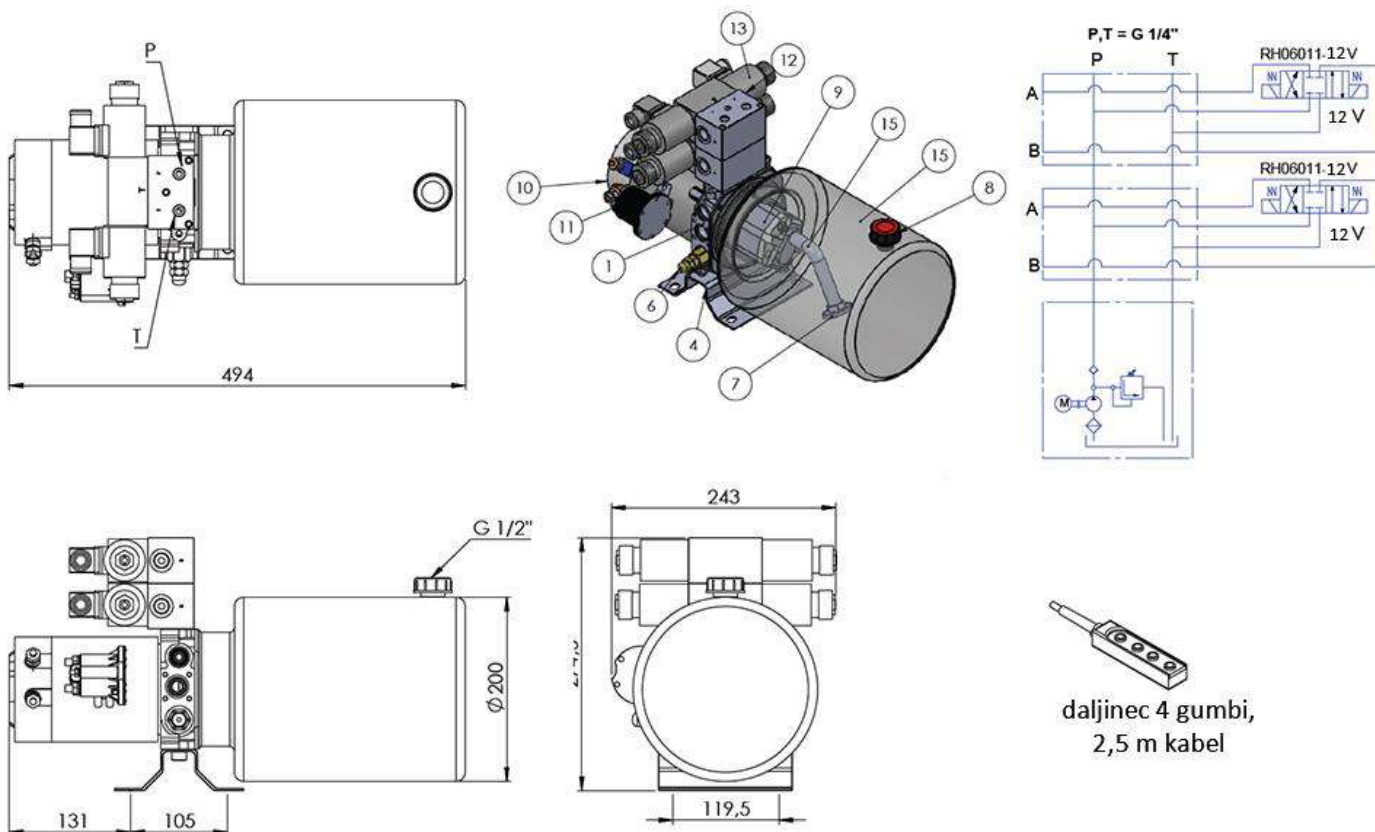

[mm]

11286: MINI HIDRAVLİČNI AGREGAT 12V DC - 1,6kW = 2,1cc - 8 lit - 2x dvosmerni sklop (kovinski)

10443: MINI HIDRAVLİČNI AGREGAT 24V DC - 2,2kW = 2,1cc - 8 lit - 2x dvosmerni sklop (kovinski)

Šifra / Code		11286	10443
El.napetost / Voltage	[V]	12	24
Moč motorja / Motor power	[kW]	1,6	2,2
Max. Tlak / Max. Pressure	[bar]	155	210
Pretok črpalke / Pump flow	[cc]	2,1	2,1
Prostornina rezervoarja / Oil tank capacity	[l]	8	8
Pretok agregata / Flow of power pack	[lit/min]	5,6	5,8
Vrtljaji / Speed	[vrt/min]	2500	2500

VEZALNA SCHEMA: