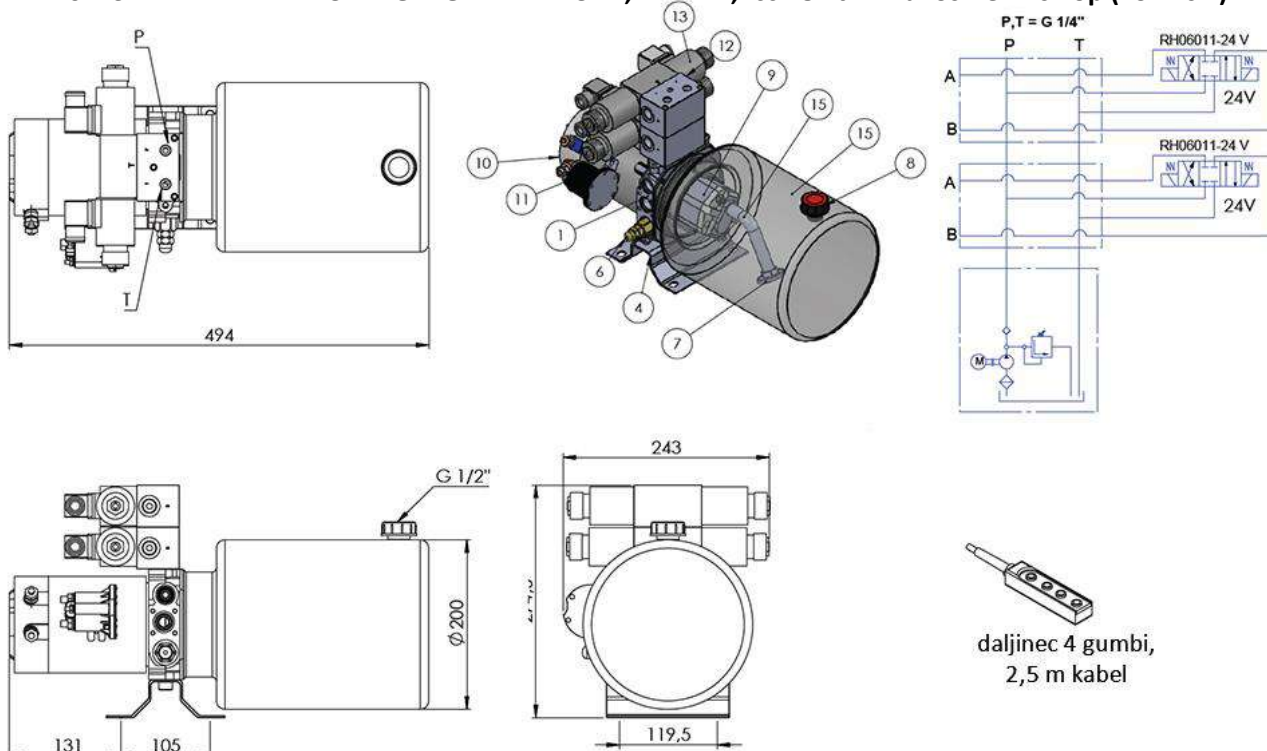

[mm]

11286: MINI HIDRAVLİČNI AGREGAT 12V DC - 1,6kW = 2,1cc - 8 lit - 2x dvosmerni sklop (kovinski)

10443: MINI HIDRAVLİČNI AGREGAT 24V DC - 2,2kW = 2,1cc - 8 lit - 2x dvosmerni sklop (kovinski)

Šifra / Code		11286	10443
El.napetost / Voltage	[V]	12	24
Moč motorja / Motor power	[kW]	1,6	2,2
Max. Tlak / Max. Pressure	[bar]	155	210
Pretok črpalke / Pump flow	[cc]	2,1	2,1
Prostornina rezervoarja / Oil tank capacity	[l]	8	8
Pretok agregata / Flow of power pack	[lit/min]	5,6	5,8
Vrtljaji / Speed	[vrt/min]	2500	2500

VEZALNA SCHEMA: